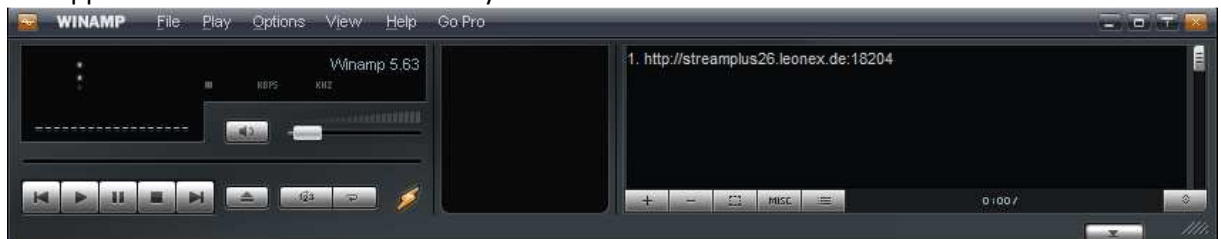

4. Doppelklick auf die Adresse in der Playlist