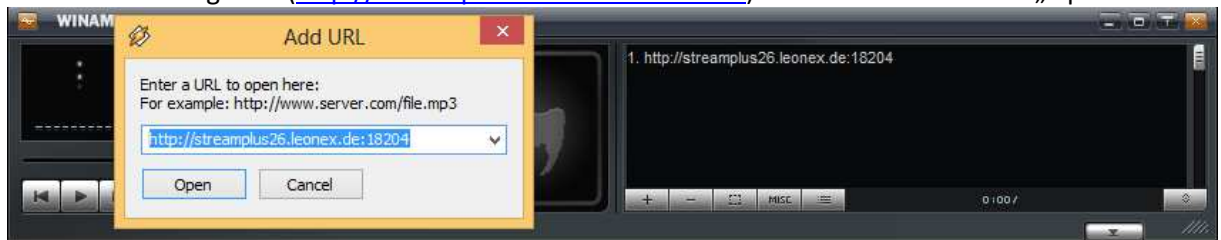

Stream Radio Frequenztherapie direkt aus Winamp starten

1. Button "Dateien zu Playlist hinzufügen" klicken (Button „+“)

2. Auswahl Menüpunkt "Adresse hinzufügen"

3. IP-Adresse eingeben (<http://streamplus26.leonex.de:18204>) und auf "Öffnen" bzw. „Open“ klicken

4. Doppelklick auf die Adresse in der Playlist

5. Zuhören und Spaß haben